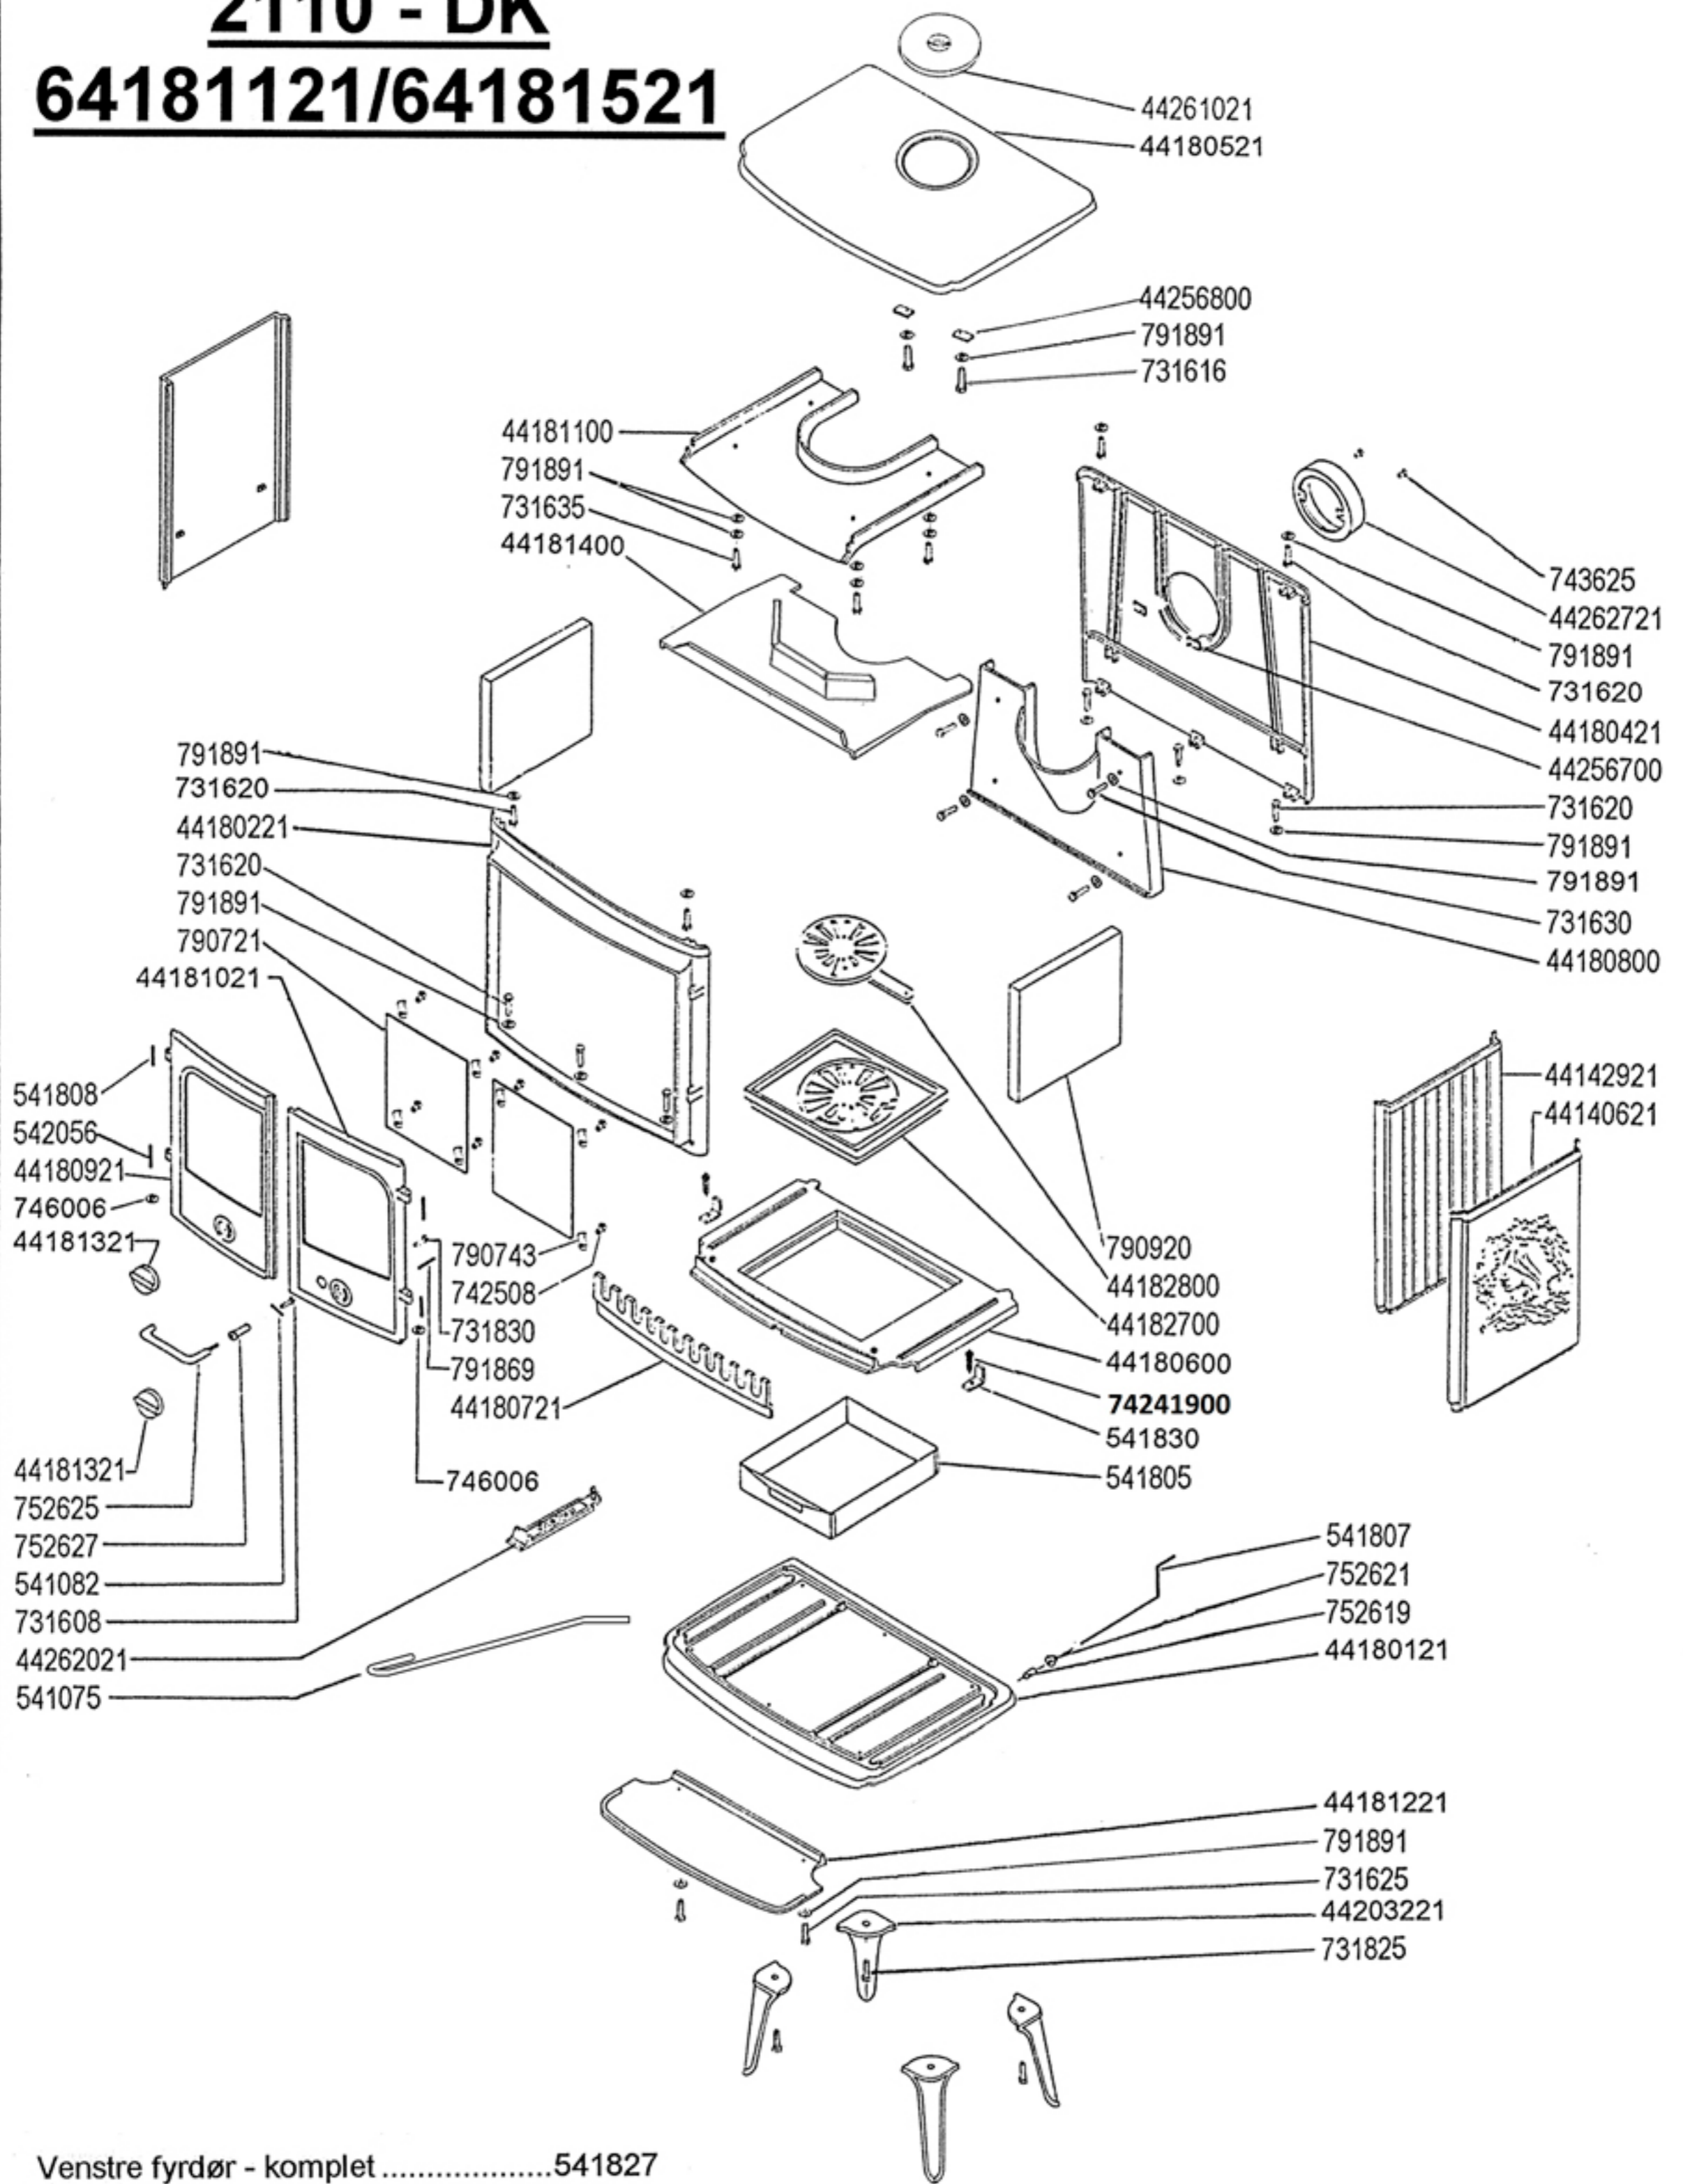

2110 - DK

64181121/64181521

- Venstre fyrdør - komplet541827
- Fire door left - complete
- Højre fyrdør - komplet.....541828
- Fire door right - complete
- Topplade - komplet.....541833
- Top plate - complete
- Kulindsats - komplet62905300
- Coal set with shovel

Rev.	Revision	Sign.	Dato	Titel:	Sign.:	Dato:
b	Bolte / skiver rettet	KDU	25.08.98	2110 DK	KDU	19.03.97
c	Div. ændringer	RSV	16.05.02		Tegn.form.:	Målforhold
d	ændret skrue i holder for mellembund	ROL	18.03.13	Filnavn:	A4	-
					Varenummer:	
					64181121/64181521	
					Tegningsnummer:	
					2100-311 d	