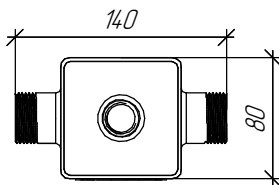

TGR-60-25x2.18

ТЕХНИЧЕСКИЙ ЛИСТ

Rp 1/2" (Dy15) ВР
Автоматический воздухоотводчик
или группа безопасности

Монтажные размеры

Регулируемый вылет оси трубопроводов от стены

100...140

Основные характеристики

Рабочее давление, бар 10
 Материал изготовления Конструкционная сталь 09Г2С
 Наружная поверхность Стандартная покраска GIDRUSS
 Упаковка Картонная коробка, защитные заглушки GIDRUSS
 Монтажные элементы в к-те поставки К.ТGR

Арт. 14 06002 18

Инд. № подл.	Взам. инв. №	Инд. № докл.	Подп. и дата

Изм.	Лист	№ докум.	Подп.	Дата

TGR-60-25x2.18

Лист