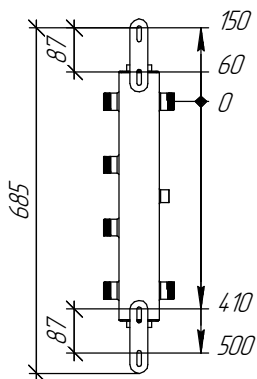

TGR-60-25x2.18

ТЕХНИЧЕСКИЙ ЛИСТ

Rp 1/2" (Dy15) ВР
Автоматический воздухоотводчик
или группа безопасности

Монтажные размеры

Регулируемый вылет оси трубопроводов от стены

100...140

Основные характеристики

Рабочее давление, бар 10
 Материал изготовления Конструкционная сталь 09Г2С
 Наружная поверхность Стандартная покраска GIDRUSS
 Упаковка Картонная коробка, защитные заглушки GIDRUSS
 Монтажные элементы в к-те поставки К.ТGR

Арт. 14 06002 18

Инд. № подл.	Взам. инв. №	Инд. № докл.	Подп. и дата

Изм.	Лист	№ докум.	Подп.	Дата

TGR-60-25x2.18

Лист