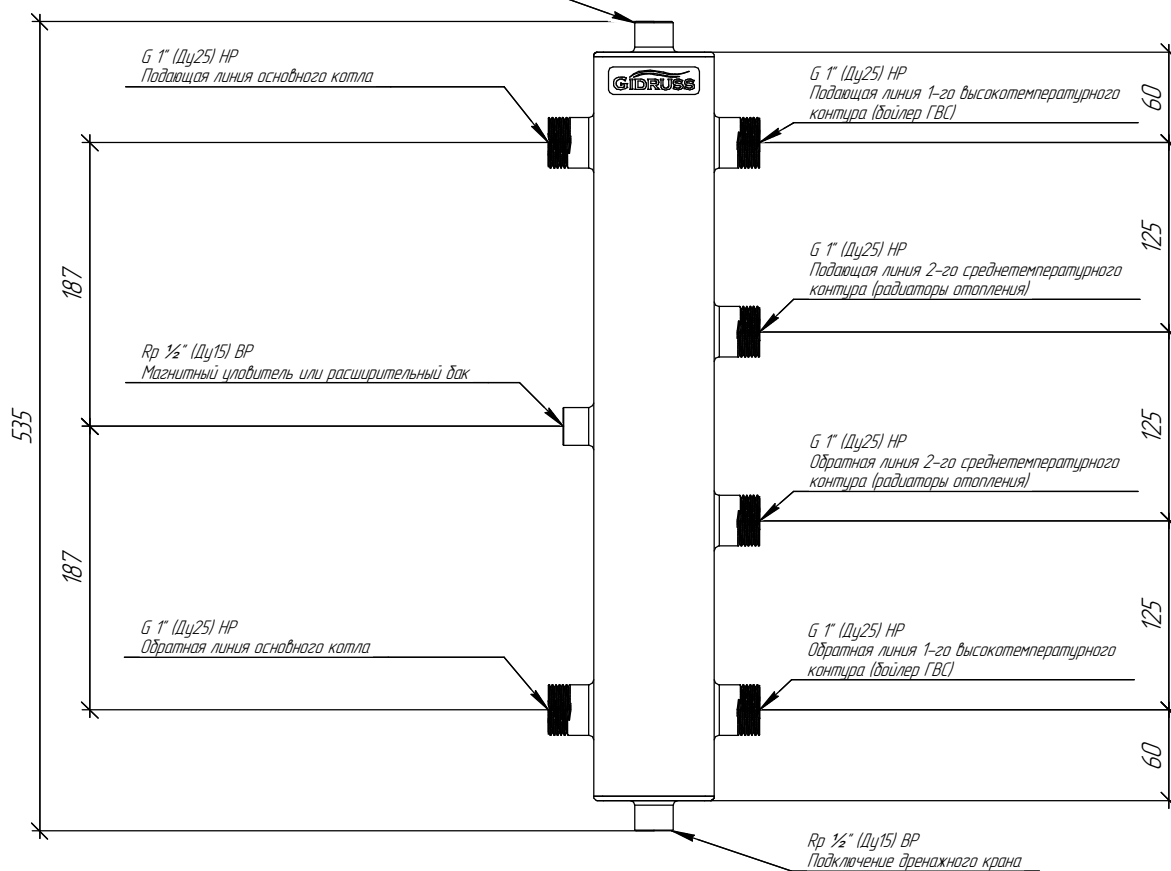

TGR-60-25x2.18

ТЕХНИЧЕСКИЙ ЛИСТ

Rp 1/2" (Dy15) ВР
Автоматический воздухоотводчик
или группа безопасности

Монтажные размеры

Регулируемый вылет оси трубопроводов от стены

100...140

Основные характеристики

Рабочее давление, бар 10
 Материал изготовления Конструкционная сталь 09Г2С
 Наружная поверхность Стандартная покраска GIDRUSS
 Упаковка Картонная коробка, защитные заглушки GIDRUSS
 Монтажные элементы в к-те поставки К.ТGR

Арт. 14 06002 18

Инд. № подл.	Взам. инв. №	Инд. № докл.	Подп. и дата

Изм.	Лист	№ докум.	Подп.	Дата

TGR-60-25x2.18

Лист