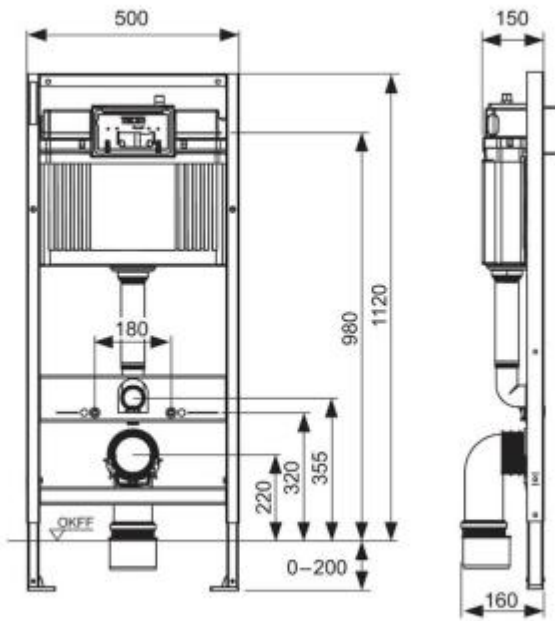

Комплект TECEbase 2.0 для установки подвесного унитаза с панелью смыва TECEnow 9400412 хром глянцевый

Характеристики

- Производитель: **TECE**
- Коллекция: **TECEnow**
- Страна-производитель: **Германия**
- Поверхность: **глянцевая**
- Материал: **пластик, сталь**
- Вариант: **панель смыва хром глянцевый**
- Тип: **инсталляция**
- Панель смыва: **хром глянцевая**
- Назначение: **для унитаза**
- Акционный товар: **да**
- Управление: **нажимное**
- С настенным модулем: **да**
- Коллекция панели смыва: **TECEnow**

Комплектация

- Комплект крепежных элементов для установки модуля
- Смывной бачок объемом 10 л, выборочный слив большого (4,5/6/7,5/9 л) или малого (3 л) объема воды
- Комплект крепежных элементов для установки унитаза (установочное расстояние 180 мм или 230 мм)
- Комплект патрубков с резиновыми манжетами для подсоединения унитаза
- Фановый отвод 90/100 мм
- Комплект защитных заглушек для патрубков
- Шаблон для отделки отверстия под панель смыва
- Комплект шумоизоляции
- TECEnow панель смыва с двумя клавишами