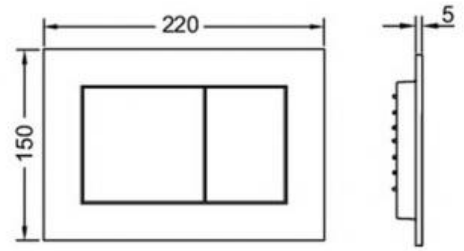

Комплект TECEbase 2.0 для установки подвесного унитаза с панелью смыва TECEnow 9400412 хром глянцевый

Характеристики

- Производитель: **TECE**
- Коллекция: **TECEnow**
- Страна-производитель: **Германия**
- Поверхность: **глянцевая**
- Материал: **пластик, сталь**
- Вариант: **панель смыва хром глянцевый**
- Тип: **инсталляция**
- Панель смыва: **хром глянцевая**
- Назначение: **для унитаза**
- Акционный товар: **да**
- Управление: **нажимное**
- С настенным модулем: **да**
- Коллекция панели смыва: **TECEnow**

Комплектация

- Комплект крепежных элементов для установки модуля
- Смывной бачок объемом 10 л, выборочный слив большого (4,5/6/7,5/9 л) или малого (3 л) объема воды
- Комплект крепежных элементов для установки унитаза (установочное расстояние 180 мм или 230 мм)
- Комплект патрубков с резиновыми манжетами для подсоединения унитаза
- Фановый отвод 90/100 мм
- Комплект защитных заглушек для патрубков
- Шаблон для отделки отверстия под панель смыва
- Комплект шумоизоляции
- TECEnow панель смыва с двумя клавишами