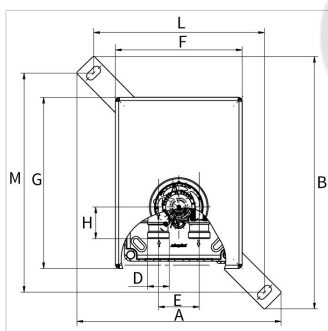

Справочные данные (2021-03-31)
F11828 - RB RTL-A STANDARD

| | |
|-------------------|--|
| Артикул | F11828 |
| Модель | Регулировочный короб RTL-A с внешним термостатическим клапаном |
| Соединение D (ET) | G $\frac{3}{4}$ " M |
| Стеновое покрытие | plastic, white* |

Информация по упаковке

| | |
|-----------------------------|--------------------|
| единица в упаковке | 1 Piece |
| Единица упаковки | распакованный |
| Размер упаковки (В x Ш x Д) | 162 x 165 x 230 mm |
| Вес | 1.12 Kilogram |

| Тип | Размеры [мм] | | | | | | | | | | | |
|-------------------|--------------|-----|-----|----|-------|-------|----|-----|-------|----|-----|-----|
| | A | B | C | E | F | G | H | I* | J* | K | L | M |
| RB RTL-A STANDARD | 250,5 | 310 | 136 | 50 | 155,5 | 210,5 | 39 | 197 | 137,5 | 64 | 210 | 270 |
| RB RTL-A EXCLUSIV | 250,5 | 310 | 136 | 50 | 155,5 | 210,5 | 39 | 197 | 137,5 | 64 | 210 | 270 |