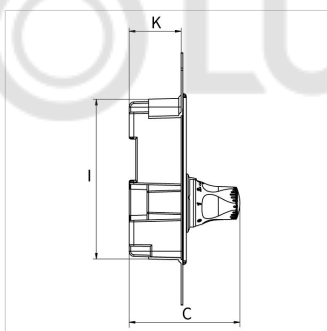

Справочные данные (2021-03-31)
F11828 - RB RTL-A STANDARD

| | |
|-------------------|--|
| Артикул | F11828 |
| Модель | Регулировочный короб RTL-A с внешним термостатическим клапаном |
| Соединение D (ET) | G $\frac{3}{4}$ " M |
| Стеновое покрытие | plastic, white* |

Информация по упаковке

| | |
|-----------------------------|--------------------|
| единица в упаковке | 1 Piece |
| Единица упаковки | распакованный |
| Размер упаковки (В x Ш x Д) | 162 x 165 x 230 mm |
| Вес | 1.12 Kilogram |

| Тип | Размеры [мм] | | | | | | | | | | | |
|-------------------|--------------|-----|-----|----|-------|-------|----|-----|-------|----|-----|-----|
| | A | B | C | E | F | G | H | I* | J* | K | L | M |
| RB RTL-A STANDARD | 250,5 | 310 | 136 | 50 | 155,5 | 210,5 | 39 | 197 | 137,5 | 64 | 210 | 270 |
| RB RTL-A EXCLUSIV | 250,5 | 310 | 136 | 50 | 155,5 | 210,5 | 39 | 197 | 137,5 | 64 | 210 | 270 |