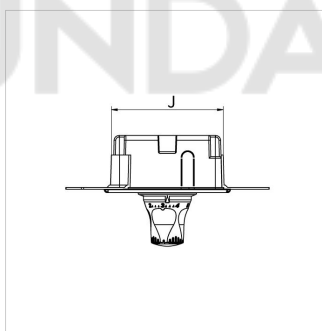

Справочные данные (2021-03-31)
F11828 - RB RTL-A STANDARD

| | |
|-------------------|--|
| Артикул | F11828 |
| Модель | Регулировочный короб RTL-A с внешним термостатическим клапаном |
| Соединение D (ET) | G $\frac{3}{4}$ " M |
| Стеновое покрытие | plastic, white* |

Информация по упаковке

| | |
|-----------------------------|--------------------|
| единица в упаковке | 1 Piece |
| Единица упаковки | распакованный |
| Размер упаковки (В x Ш x Д) | 162 x 165 x 230 mm |
| Вес | 1.12 Kilogram |

| Тип | Размеры [мм] | | | | | | | | | | | |
|-------------------|--------------|-----|-----|----|-------|-------|----|-----|-------|----|-----|-----|
| | A | B | C | E | F | G | H | I* | J* | K | L | M |
| RB RTL-A STANDARD | 250,5 | 310 | 136 | 50 | 155,5 | 210,5 | 39 | 197 | 137,5 | 64 | 210 | 270 |
| RB RTL-A EXCLUSIV | 250,5 | 310 | 136 | 50 | 155,5 | 210,5 | 39 | 197 | 137,5 | 64 | 210 | 270 |