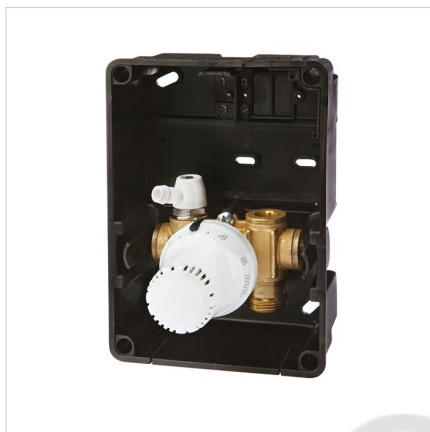

Справочные данные (2021-03-31)
F11828 - RB RTL-A STANDARD

| | |
|-------------------|--|
| Артикул | F11828 |
| Модель | Регулировочный короб RTL-A с внешним термостатическим клапаном |
| Соединение D (ET) | G $\frac{3}{4}$ " M |
| Стеновое покрытие | plastic, white* |

Классификация основные сведения

| | |
|--------------------------|----------------------------|
| Тип продуктовой группы | Distributors |
| Класс продуктовой группы | Floor heating control unit |
| Название продукта | F11828 |
| Брэнд | Simplex |
| Тип продукта | No Specification |